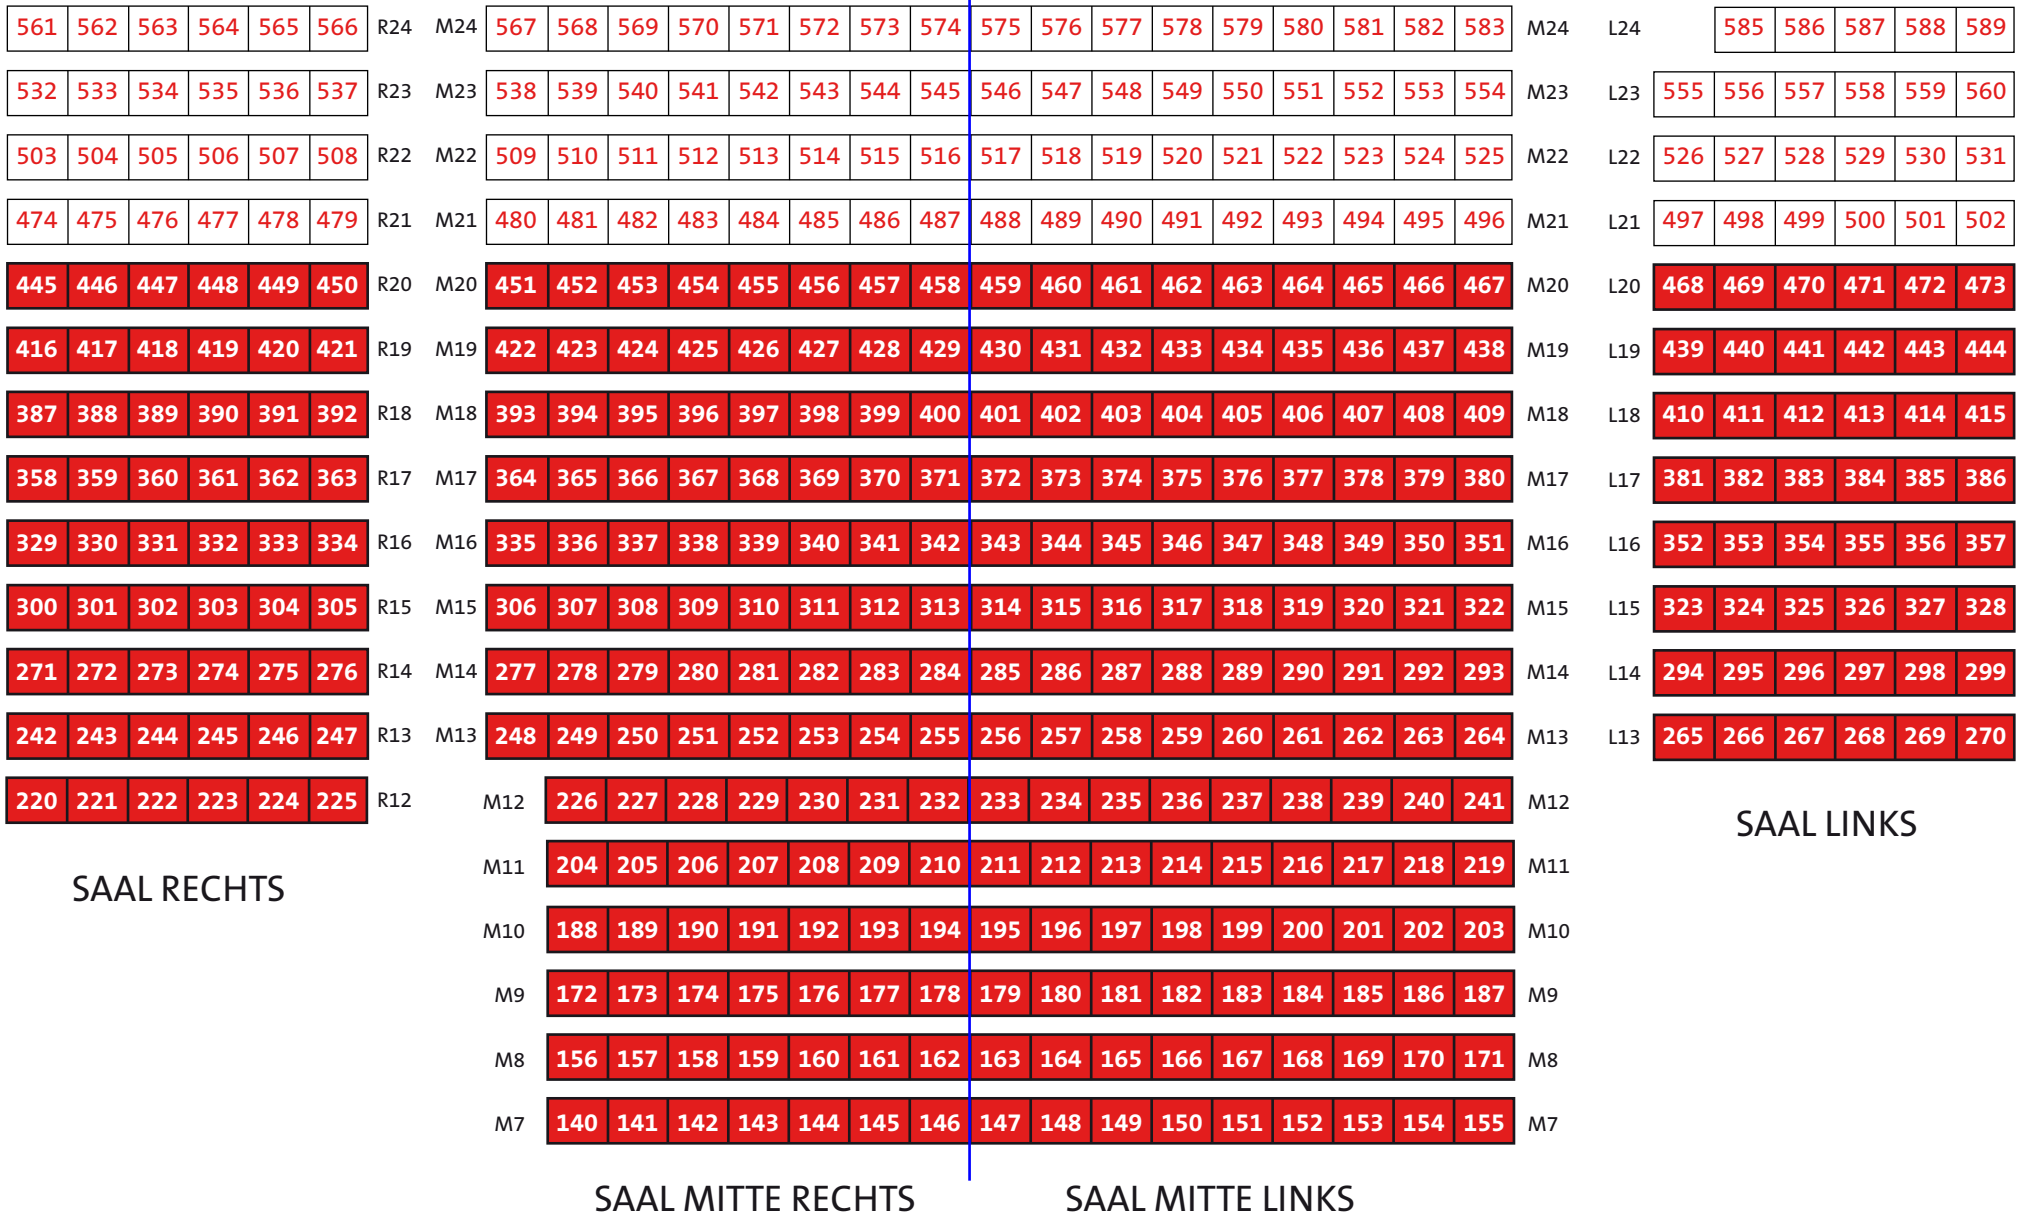

Sitzplan Konzerthaus der Hochschule für Musik Detmold

Preisgruppe I:
Saal Mitte
Reihe 7 bis 20

Preisgruppe II:
Saal hinten
Reihe 21 bis 24

Preisgruppe III:
Saal vorn
Reihe 1 bis 6