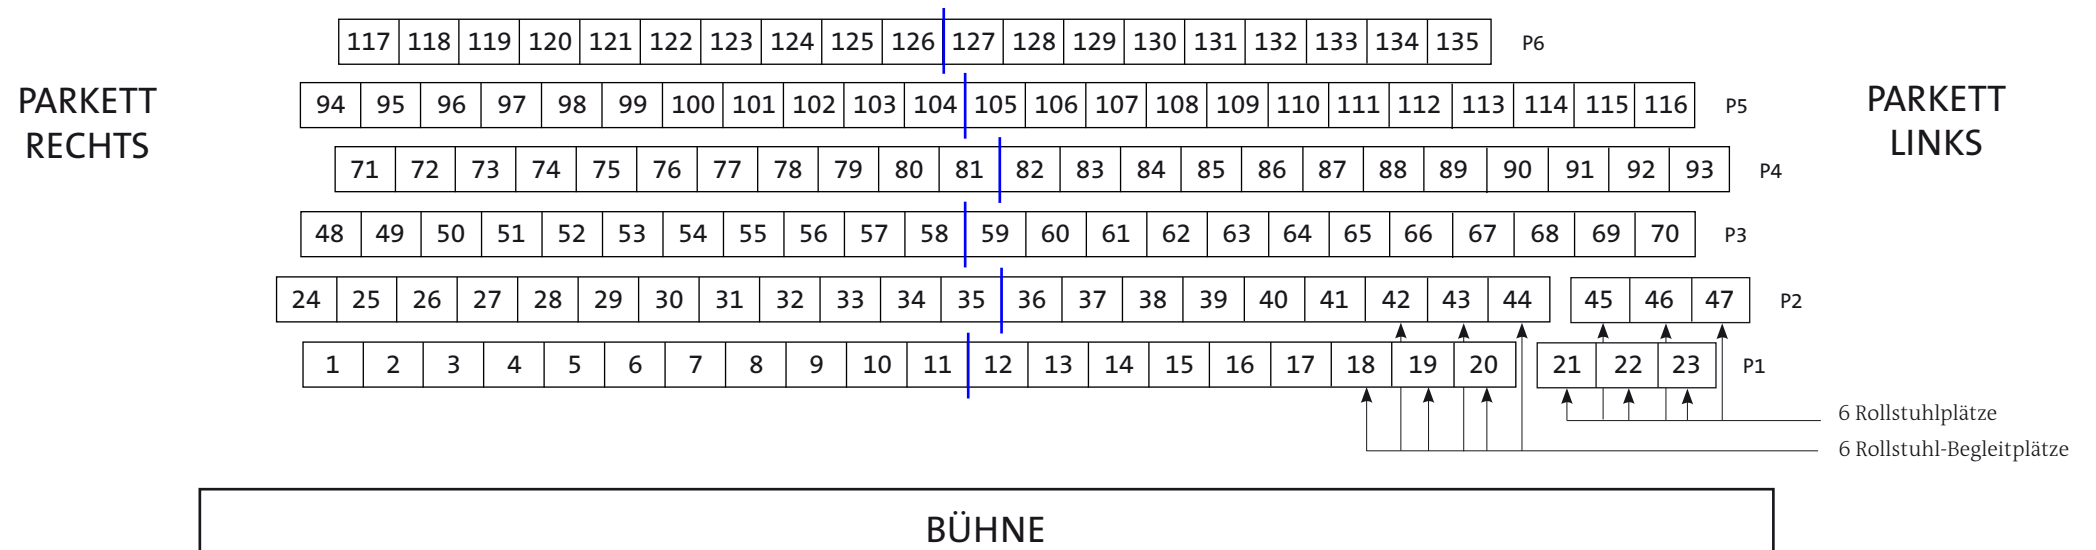

Sitzplan Konzerthaus der Hochschule für Musik Detmold

Preisgruppe I:
Saal Mitte
Reihe 7 bis 20

Preisgruppe II:
Saal hinten
Reihe 21 bis 24

Preisgruppe III:
Saal vorn
Reihe 1 bis 6